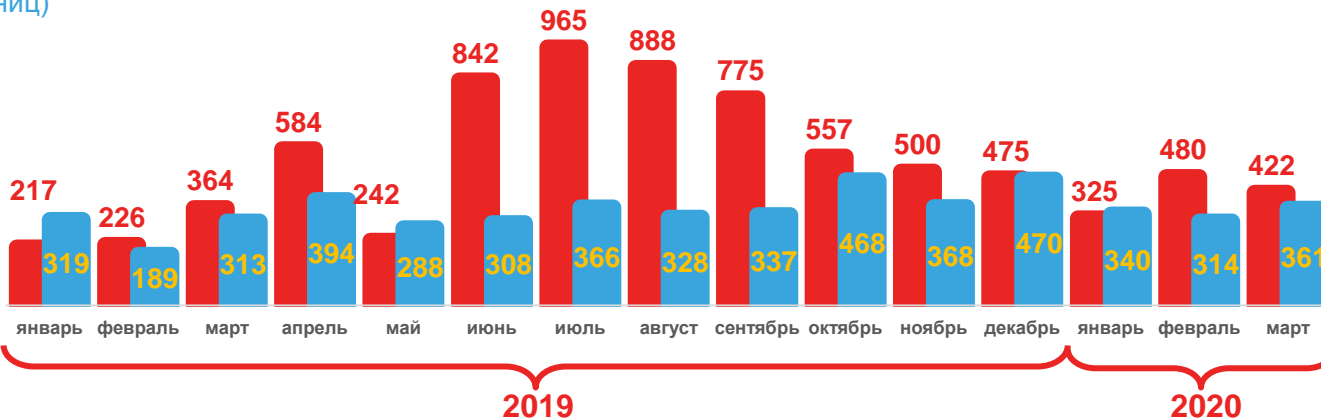

ОПЕРАТИВНЫЕ ДЕМОГРАФИЧЕСКИЕ ПОКАЗАТЕЛИ ТОМСКОЙ ОБЛАСТИ

ЧИСЛЕННОСТЬ ПОСТОЯННОГО НАСЕЛЕНИЯ НА 1 ЯНВАРЯ (тысяч человек)

ЕСТЕСТВЕННОЕ ДВИЖЕНИЕ НАСЕЛЕНИЯ (человек)

январь – март
2020 года
(человек)

-852

■ Число родившихся
■ Число умерших
— Естественный прирост (убыль)

ЧИСЛО ЗАРЕГИСТРИРОВАННЫХ БРАКОВ И РАЗВОДОВ (единиц)

январь – март
2020 года

1227

браков

1015

разводов

■ Число браков
■ Число разводов