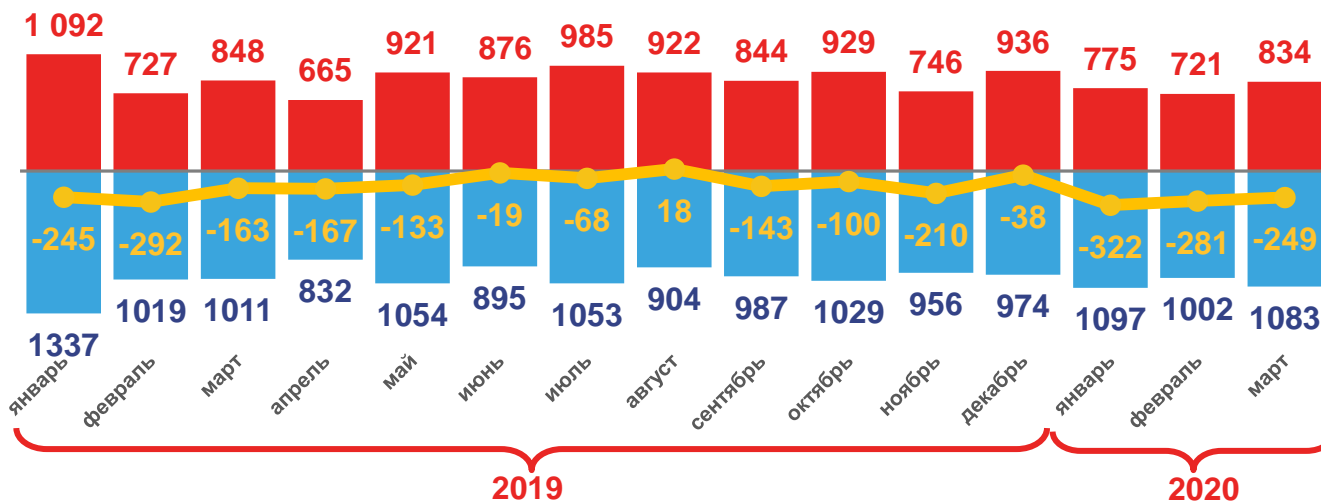

ОПЕРАТИВНЫЕ ДЕМОГРАФИЧЕСКИЕ ПОКАЗАТЕЛИ ТОМСКОЙ ОБЛАСТИ

ЧИСЛЕННОСТЬ ПОСТОЯННОГО НАСЕЛЕНИЯ НА 1 ЯНВАРЯ (тысяч человек)

ЕСТЕСТВЕННОЕ ДВИЖЕНИЕ НАСЕЛЕНИЯ (человек)

январь – март
2020 года
(человек)

-852

■ Число родившихся
■ Число умерших
— Естественный прирост (убыль)

ЧИСЛО ЗАРЕГИСТРИРОВАННЫХ БРАКОВ И РАЗВОДОВ (единиц)

январь – март
2020 года

1227

браков

1015

разводов

■ Число браков
■ Число разводов