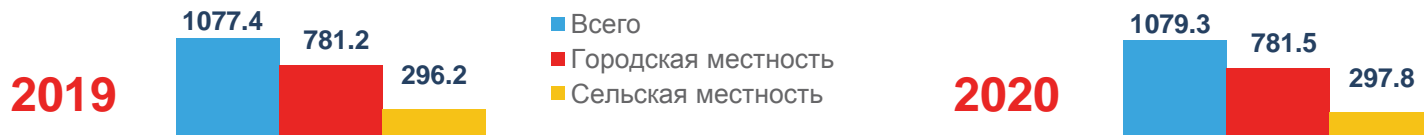

ОПЕРАТИВНЫЕ ДЕМОГРАФИЧЕСКИЕ ПОКАЗАТЕЛИ ТОМСКОЙ ОБЛАСТИ

ЧИСЛЕННОСТЬ ПОСТОЯННОГО НАСЕЛЕНИЯ НА 1 ЯНВАРЯ (тысяч человек)

ЕСТЕСТВЕННОЕ ДВИЖЕНИЕ НАСЕЛЕНИЯ (человек)

январь – март
2020 года
(человек)

-852

■ Число родившихся
■ Число умерших
— Естественный прирост (убыль)