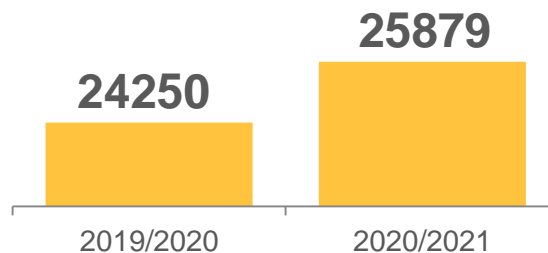

# 1 СЕНТЯБРЯ – ДЕНЬ ЗНАНИЙ

НА НАЧАЛО 2020/2021 УЧЕБНОГО ГОДА; ЧЕЛОВЕК

Численность  
обучающихся

Численность  
преподавателей

**ОБЩЕОБРАЗОВАТЕЛЬНЫЕ  
ОРГАНИЗАЦИИ**  
(ШКОЛЫ, ГИМНАЗИИ,  
ЛИЦЕИ)

8312

**СРЕДНИЕ  
ПРОФЕССИОНАЛЬНЫЕ  
ОБРАЗОВАТЕЛЬНЫЕ  
ОРГАНИЗАЦИИ**  
(ТЕХНИКУМЫ, КОЛЛЕДЖИ)