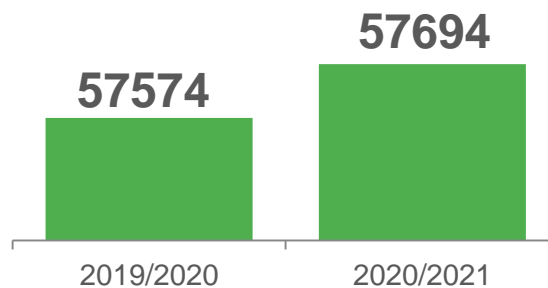

1122

**ВЫСШИЕ
ОБРАЗОВАТЕЛЬНЫЕ
ОРГАНИЗАЦИИ**
(УНИВЕРСИТЕТЫ,
ИНСТИТУТЫ)
БЕЗ УЧЕТА ФИЛИАЛОВ