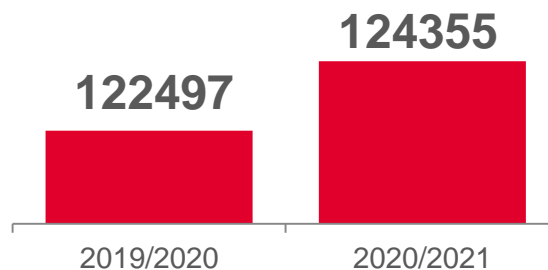

# 1 СЕНТЯБРЯ – ДЕНЬ ЗНАНИЙ

НА НАЧАЛО 2020/2021 УЧЕБНОГО ГОДА; ЧЕЛОВЕК

Численность  
обучающихся

Численность  
преподавателей

**ОБЩЕОБРАЗОВАТЕЛЬНЫЕ  
ОРГАНИЗАЦИИ**  
(ШКОЛЫ, ГИМНАЗИИ,  
ЛИЦЕИ)

8312

**СРЕДНИЕ  
ПРОФЕССИОНАЛЬНЫЕ  
ОБРАЗОВАТЕЛЬНЫЕ  
ОРГАНИЗАЦИИ**  
(ТЕХНИКУМЫ, КОЛЛЕДЖИ)