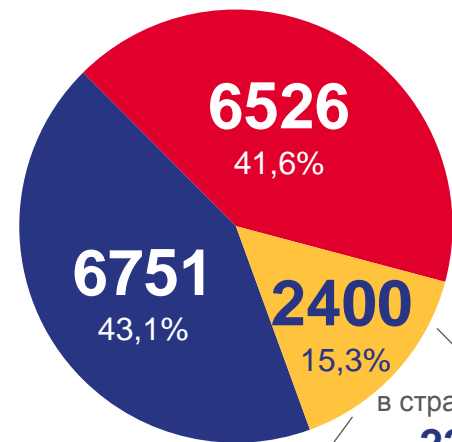

# МИГРАЦИЯ НАСЕЛЕНИЯ

ЗА ЯНВАРЬ-ИЮНЬ 2021 ГОДА

Прибывшие **12571** человек

Выбывшие **15677** человек

из стран СНГ  
**2425**  
19,3%

из стран  
дальнего зарубежья

**258**

2,0%

■ внутриобластная  
■ межрегиональная  
■ международная

в страны  
дальнего зарубежья

**105**

0,7%

## НАИБОЛЕЕ АКТИВНЫЕ СТРАНЫ-УЧАСТНИКИ МИГРАЦИОННОГО ПОТОКА