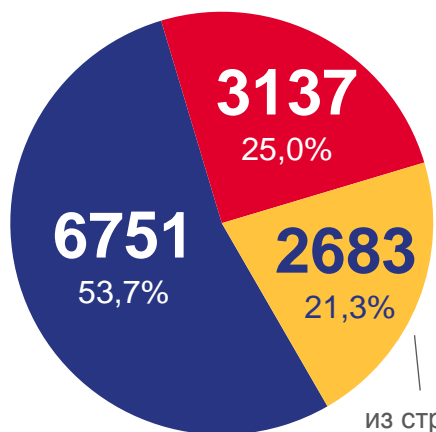

# МИГРАЦИЯ НАСЕЛЕНИЯ

ЗА ЯНВАРЬ-ИЮНЬ 2021 ГОДА

Прибывшие **12571** человек

Выбывшие **15677** человек

из стран СНГ  
**2425**  
19,3%

из стран  
дальнего зарубежья

**258**

2,0%

■ внутриобластная  
■ межрегиональная  
■ международная

в страны  
дальнего зарубежья

**105**

0,7%

## НАИБОЛЕЕ АКТИВНЫЕ СТРАНЫ-УЧАСТНИКИ МИГРАЦИОННОГО ПОТОКА