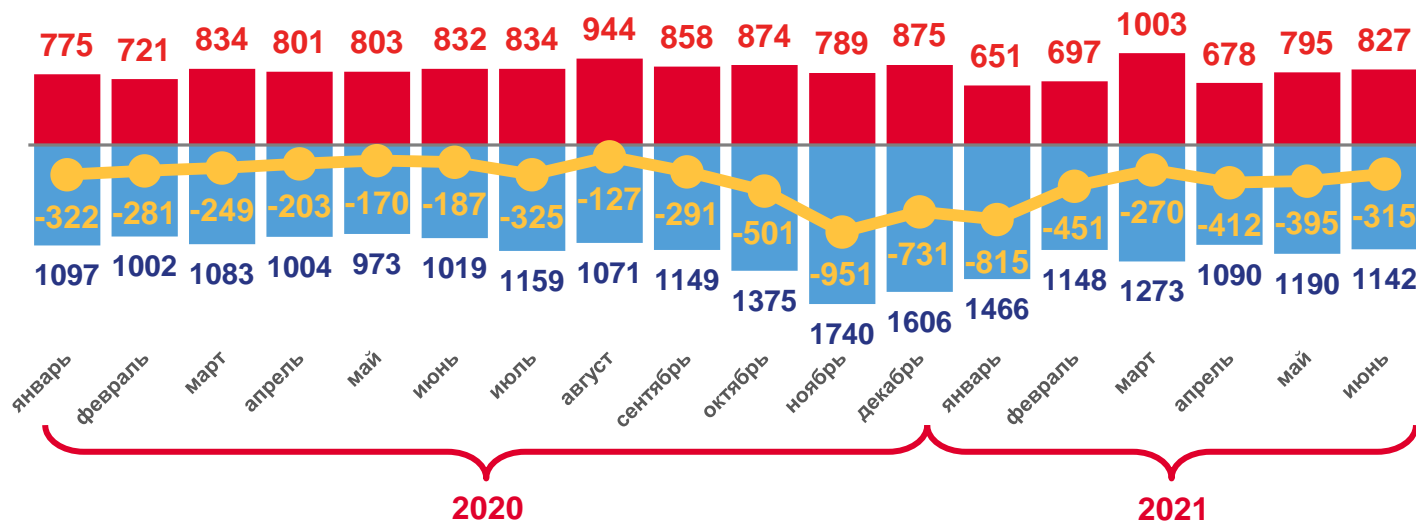

ОПЕРАТИВНЫЕ ДЕМОГРАФИЧЕСКИЕ ПОКАЗАТЕЛИ

ЕСТЕСТВЕННОЕ ДВИЖЕНИЕ НАСЕЛЕНИЯ ЧЕЛОВЕК

январь – июнь
2021 года

Число родившихся **4651**

Число умерших **7309**

Естественный прирост (убыль) **-2658**

ЧИСЛО ЗАРЕГИСТРИРОВАННЫХ БРАКОВ И РАЗВОДОВ ЕДИНИЦ

январь – июнь
2021 года

Число браков **2582**

Число разводов **2213**