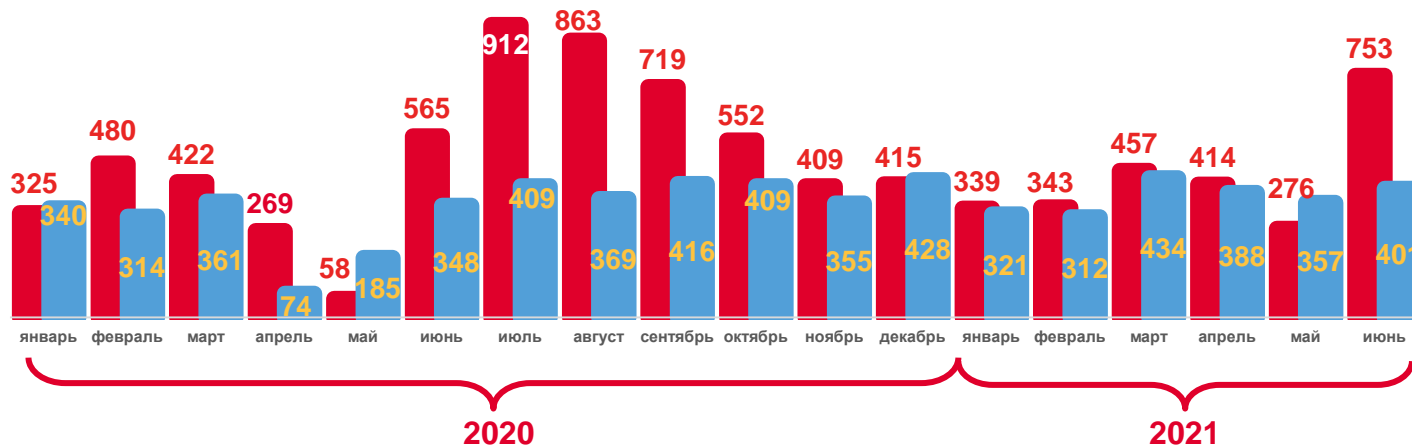

ОПЕРАТИВНЫЕ ДЕМОГРАФИЧЕСКИЕ ПОКАЗАТЕЛИ

ЕСТЕСТВЕННОЕ ДВИЖЕНИЕ НАСЕЛЕНИЯ ЧЕЛОВЕК

январь – июнь
2021 года

Число родившихся **4651**

Число умерших **7309**

Естественный прирост (убыль) **-2658**

ЧИСЛО ЗАРЕГИСТРИРОВАННЫХ БРАКОВ И РАЗВОДОВ ЕДИНИЦ

январь – июнь
2021 года

Число браков **2582**

Число разводов **2213**