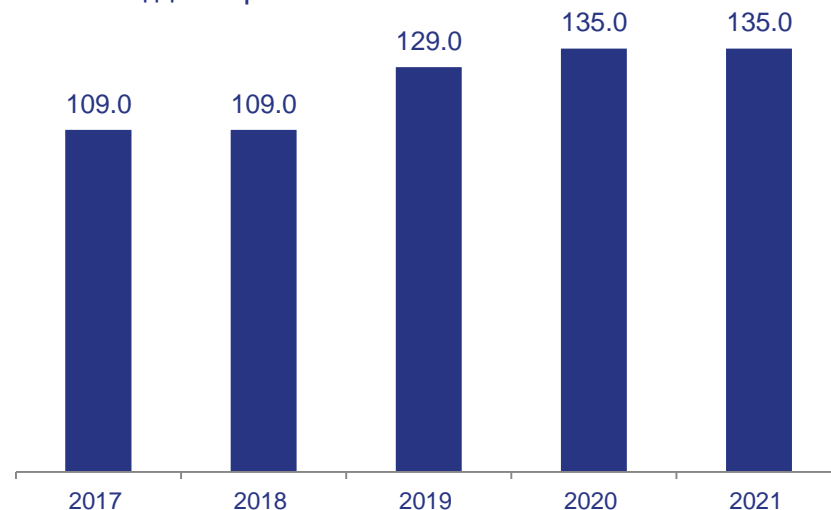

Динамика стоимости посещения в г. Томске на конец декабря