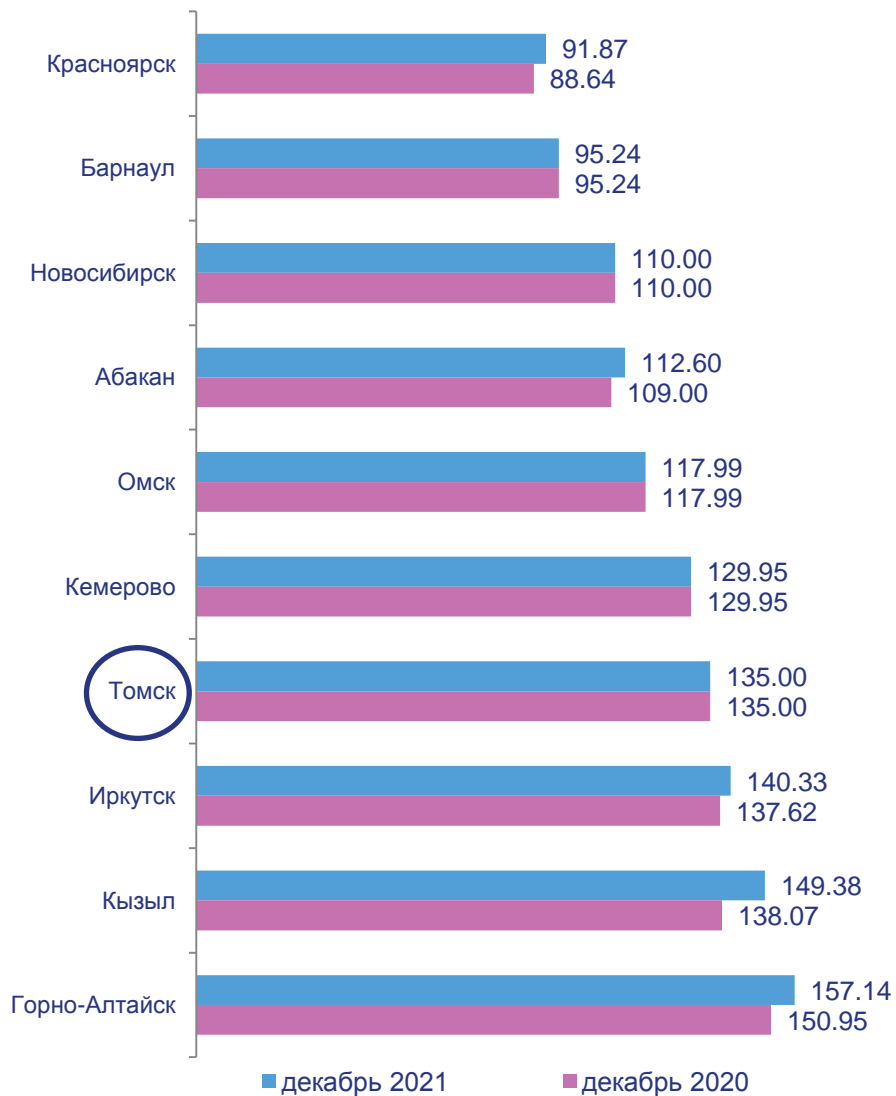

# ПЛАТА ЗА ДЕТСКИЙ ЯСЛИ-САД<sup>1)</sup> В ЦЕНТРАХ СИБИРСКОГО ФЕДЕРАЛЬНОГО ОКРУГА НА КОНЕЦ ДЕКАБРЯ 2021 года.; РУБЛЕЙ В ДЕНЬ

## Плата за детский ясли-сад

## Оплата увеличилась в процентах к декабрю 2020

Кызыл	8,19
Горно-Алтайск	4,10
Красноярск	3,64
Абакан	3,30
Иркутск	1,97