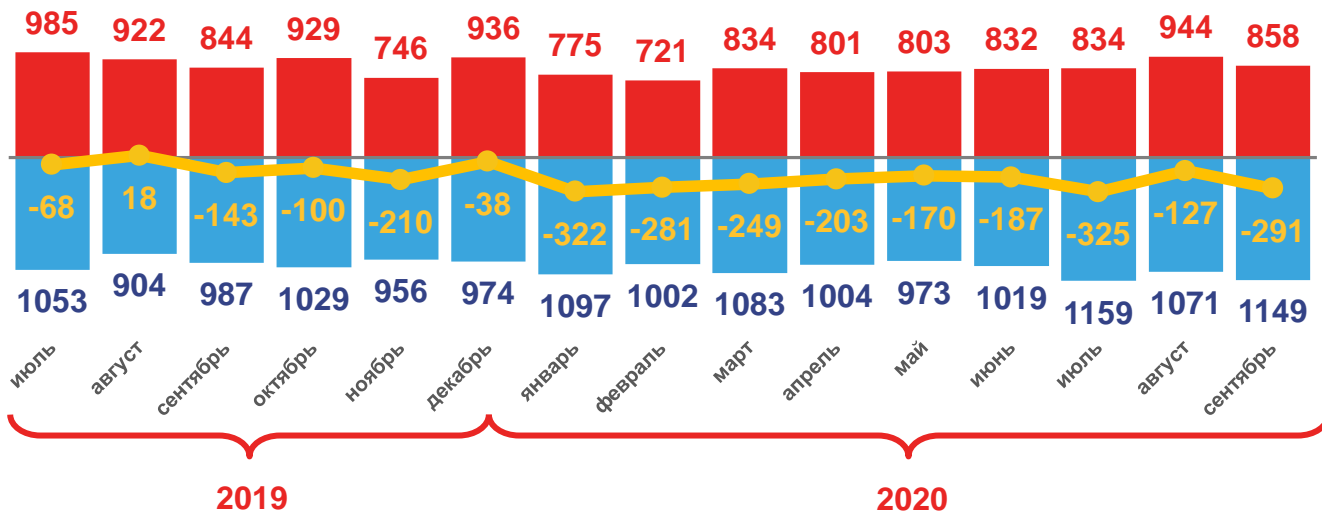

ОПЕРАТИВНЫЕ ДЕМОГРАФИЧЕСКИЕ ПОКАЗАТЕЛИ ТОМСКОЙ ОБЛАСТИ

ЕСТЕСТВЕННОЕ ДВИЖЕНИЕ НАСЕЛЕНИЯ

(человек)

январь – сентябрь
2020 года
(человек)

■ Число родившихся **7402**
■ Число умерших **9557**
— Естественный прирост (убыль) **-2155**

ЧИСЛО ЗАРЕГИСТРИРОВАННЫХ БРАКОВ И РАЗВОДОВ

(единиц)

январь – сентябрь
2020 года

■ Число браков **4613**
■ Число разводов **2816**