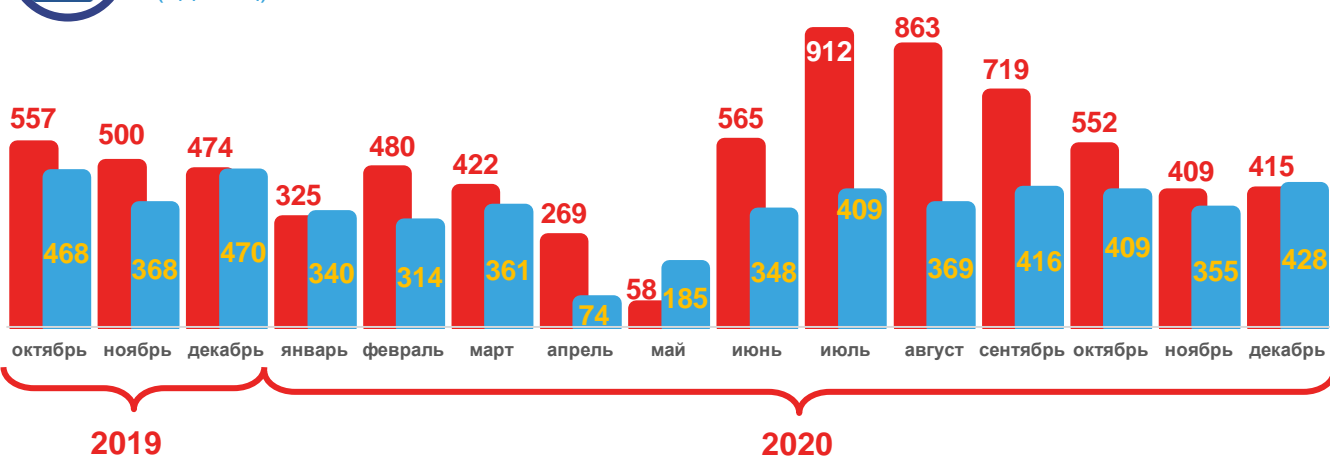

ОПЕРАТИВНЫЕ ДЕМОГРАФИЧЕСКИЕ ПОКАЗАТЕЛИ ТОМСКОЙ ОБЛАСТИ

ЕСТЕСТВЕННОЕ ДВИЖЕНИЕ НАСЕЛЕНИЯ

(человек)

январь – декабрь
2020 года
(человек)

■ Число родившихся **9940**
■ Число умерших **14278**
—●— Естественный прирост (убыль) **-4338**

ЧИСЛО ЗАРЕГИСТРИРОВАННЫХ БРАКОВ И РАЗВОДОВ

(единиц)

январь – декабрь
2020 года

■ Число браков **5989**
■ Число разводов **4008**