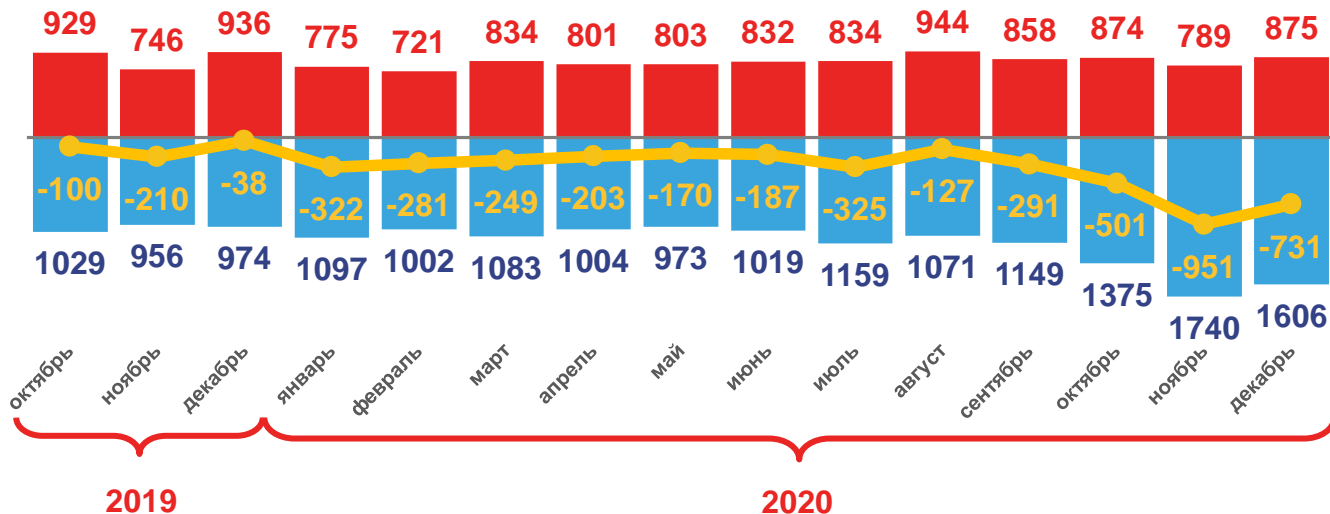

ОПЕРАТИВНЫЕ ДЕМОГРАФИЧЕСКИЕ ПОКАЗАТЕЛИ ТОМСКОЙ ОБЛАСТИ

ЕСТЕСТВЕННОЕ ДВИЖЕНИЕ НАСЕЛЕНИЯ

(человек)

январь – декабрь
2020 года
(человек)

■ Число родившихся **9940**
■ Число умерших **14278**
—●— Естественный прирост (убыль) **-4338**

ЧИСЛО ЗАРЕГИСТРИРОВАННЫХ БРАКОВ И РАЗВОДОВ

(единиц)

январь – декабрь
2020 года

■ Число браков **5989**
■ Число разводов **4008**