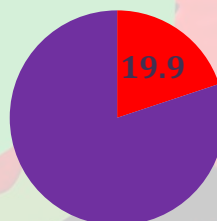

(человек)

Высшие образовательные организации

Женщины

28419

29155

Мужчины

Средние профессиональные образовательные организации

Женщины

11135

13115

Мужчины

Занятость людей в возрасте 15-29 лет

(процентов)

Доля молодежи в численности занятых

Доля занятой молодежи среди работающих:

мужчин