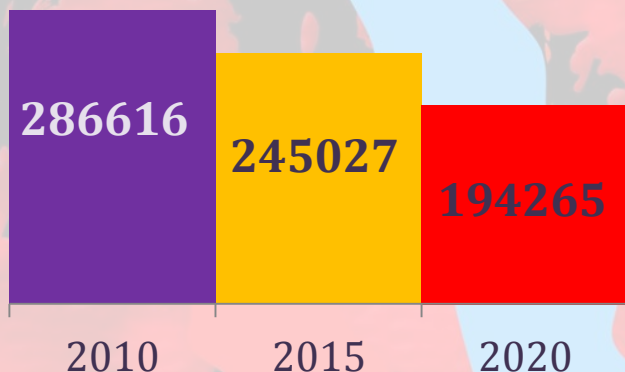

К Международному дню молодежи

Данные по Томской области за 2019 год

Численность молодых людей в возрасте 15-29 лет

(на 1 января; человек)

(от общей численности населения на 1 января; процентов)

Численность студентов

(человек)

Высшие образовательные организации

Женщины

28419

29155

Мужчины

Средние профессиональные образовательные организации

Женщины

11135

13115

Мужчины

Занятость людей в возрасте 15-29 лет

(процентов)

Доля молодежи в численности занятых

Доля занятой молодежи среди работающих:

мужчин