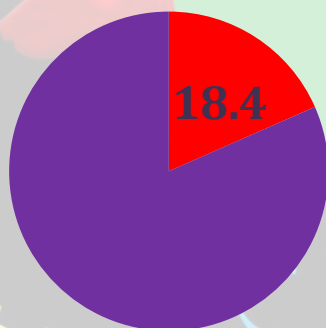

К Международному дню молодежи

Данные по Томской области за 2019 год

Численность молодых людей в возрасте 15-29 лет

(на 1 января; человек)

(от общей численности населения на 1 января; процентов)

Численность студентов

(человек)

Высшие образовательные организации

Женщины

28419

29155

Мужчины

Средние профессиональные образовательные организации

Женщины

11135

13115

Мужчины

Занятость людей в возрасте 15-29 лет

(процентов)

Доля молодежи в численности занятых

Доля занятой молодежи среди работающих:

мужчин