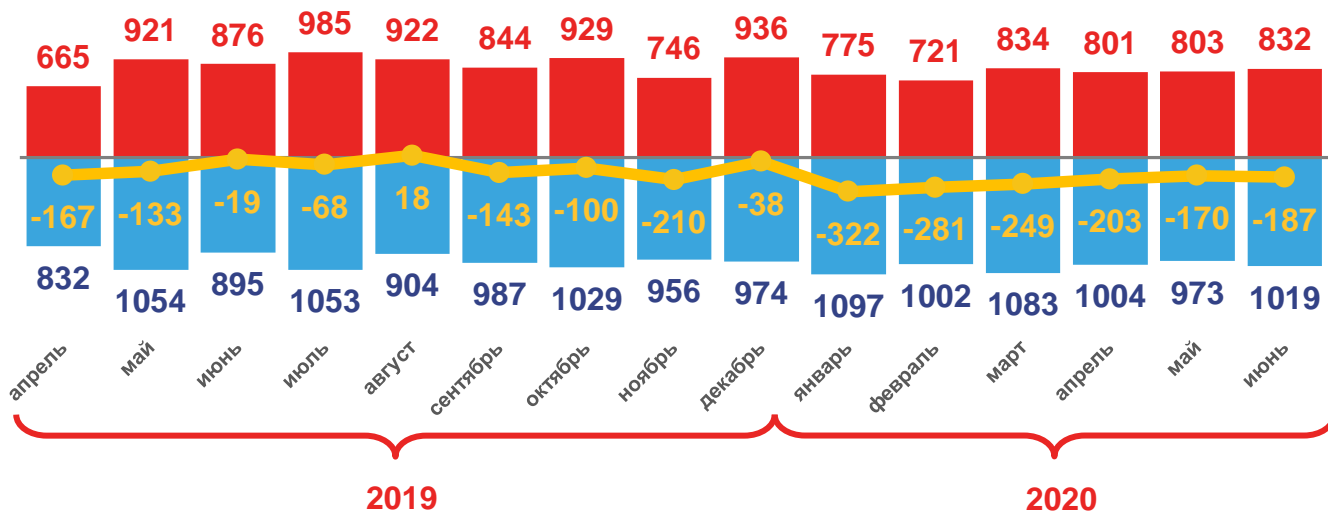

# ОПЕРАТИВНЫЕ ДЕМОГРАФИЧЕСКИЕ ПОКАЗАТЕЛИ ТОМСКОЙ ОБЛАСТИ

(за январь-июнь 2020 года)

## ЕСТЕСТВЕННОЕ ДВИЖЕНИЕ НАСЕЛЕНИЯ

(человек)

январь – июнь  
2020 года  
(человек)

■ Число родившихся  
■ Число умерших

**4766**

**6178**

Естественный прирост (убыль)

**-1412**

## ЧИСЛО ЗАРЕГИСТРИРОВАННЫХ БРАКОВ И РАЗВОДОВ

(единиц)

январь – июнь  
2020 года

■ Число браков

**2119**

■ Число разводов

**1622**