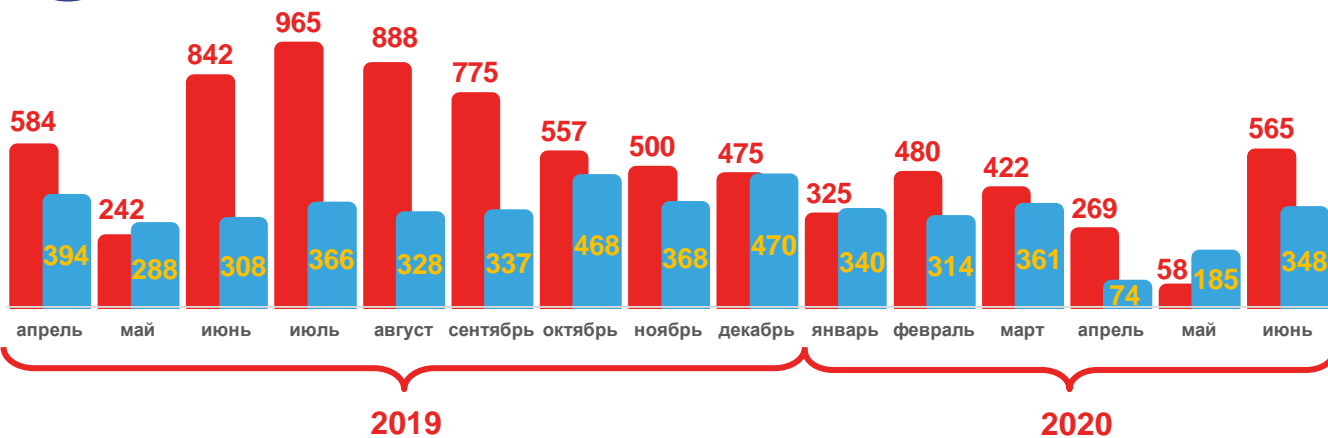

## ЕСТЕСТВЕННОЕ ДВИЖЕНИЕ НАСЕЛЕНИЯ

(человек)

январь – июнь  
2020 года  
(человек)

■ Число родившихся  
■ Число умерших

**4766**

**6178**

Естественный прирост (убыль)

**-1412**

## ЧИСЛО ЗАРЕГИСТРИРОВАННЫХ БРАКОВ И РАЗВОДОВ

(единиц)

январь – июнь  
2020 года

■ Число браков

**2119**

■ Число разводов

**1622**