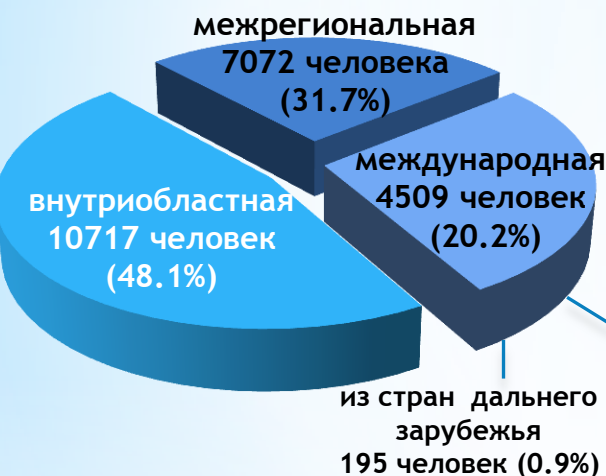

Миграция населения Томской области за январь-сентябрь 2020 года

Прибывшие 22298 человек

Выбывшие 27070 человек

Наиболее активные страны-участники миграционного потока