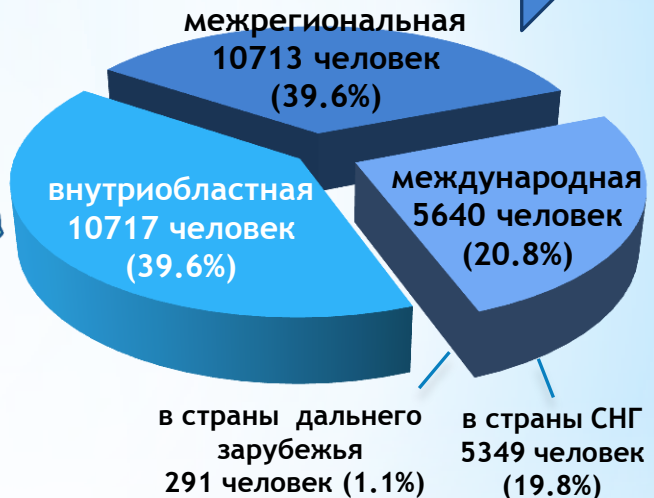

Миграция населения Томской области за январь-сентябрь 2020 года

Прибывшие 22298 человек

Выбывшие 27070 человек

Наиболее активные страны-участники миграционного потока