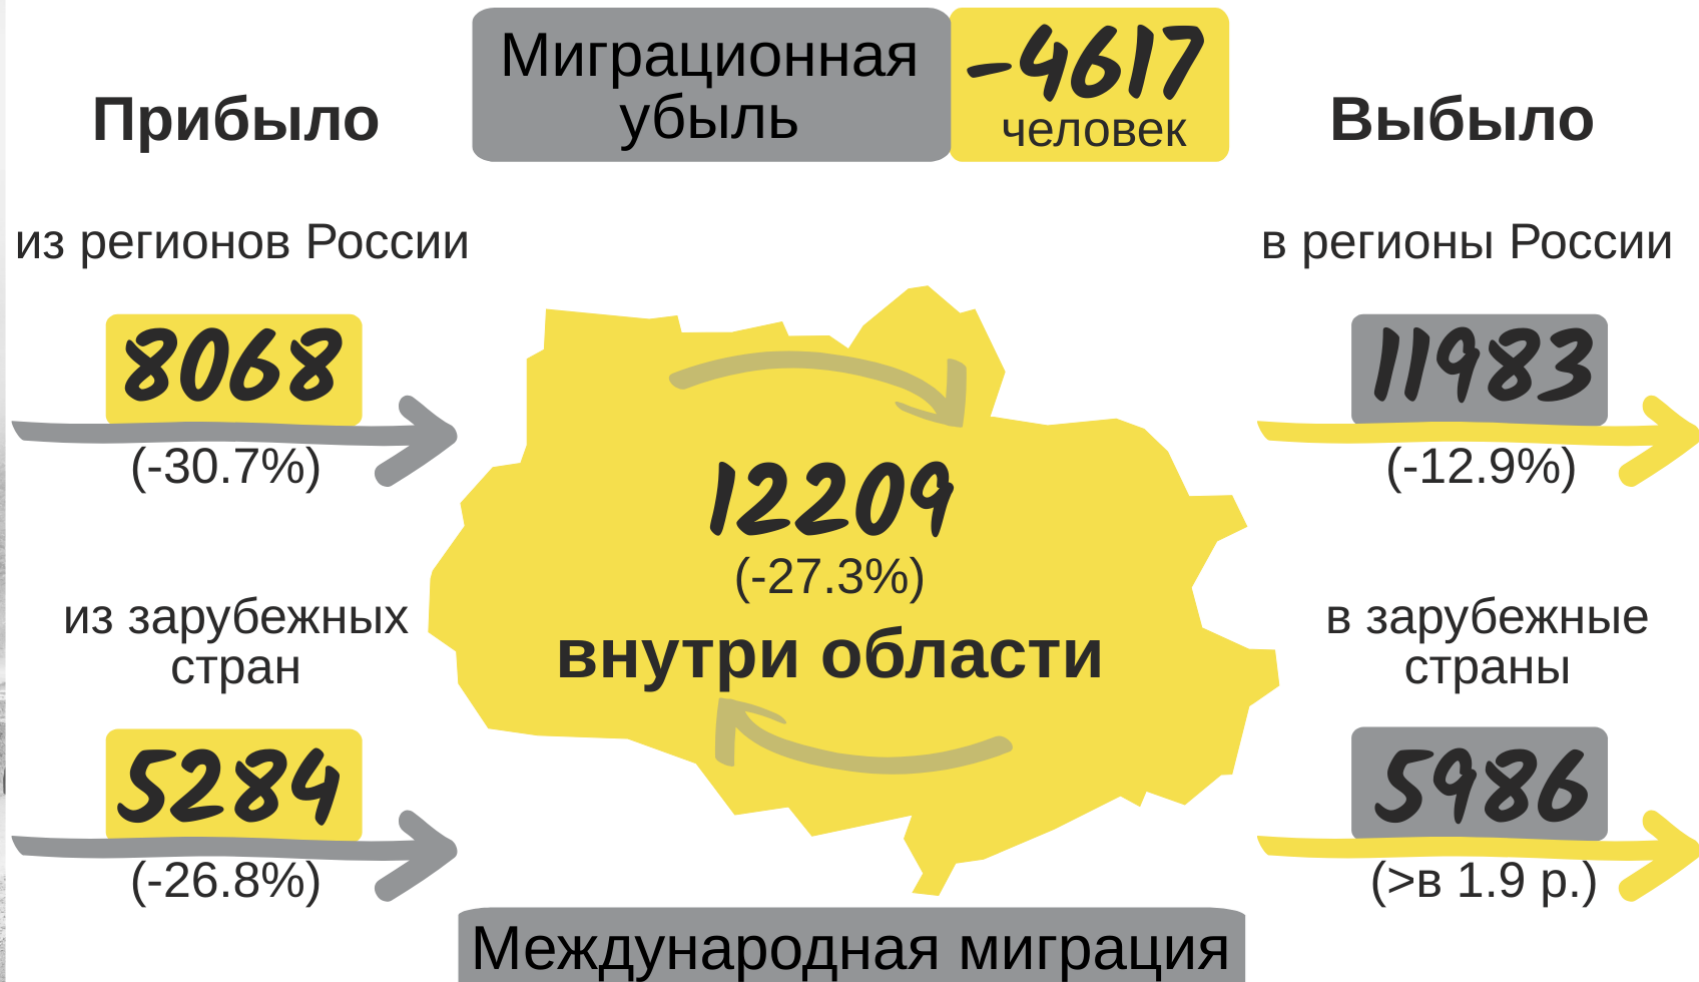

Международный день мигрантов

(данные за январь-октябрь 2020 по Томской области; человек; относительные показатели даны к январю-октябрю 2019)

Казахстан

2119

прибыло

2385

выбыло

Киргизия

774

прибыло

919

выбыло

Узбекистан

1097

прибыло

1226

выбыло

Таджикистан

374

прибыло

376

выбыло