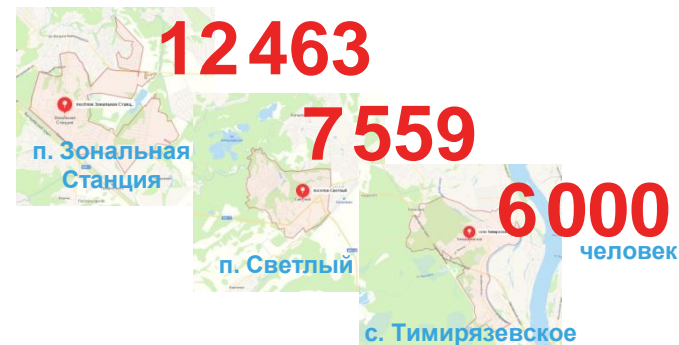

(человек)

Естественный прирост (убыль)

Миграционный прирост (убыль)

Общий прирост (убыль)

Наибольший прирост

в 2020 году

ТОМСКИЙ РАЙОН

1,7

тыс. человек

Карты Яндекс

Инфографика Томскстата