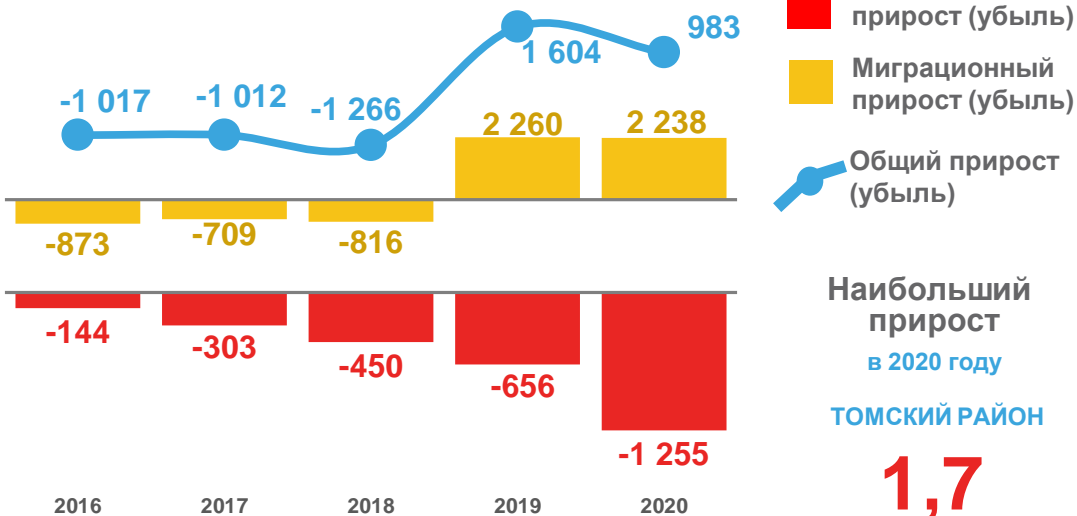

ДЕМОГРАФИЯ СЕЛЬСКИХ НАСЕЛЕННЫХ ПУНКТОВ ТОМСКОЙ ОБЛАСТИ

ЧИСЛЕННОСТЬ СЕЛЬСКОГО НАСЕЛЕНИЯ

(на начало года)

СЕЛЬСКИЕ НАСЕЛЕННЫЕ ПУНКТЫ

(на начало 2021 года)

Число сельских населенных пунктов

571

из них ПУСТУЮЩИХ

19

Средняя численность

541

человек

Группировка по численности населения

(человек)

	Число	Численность населения
До 100	206	7 828
101-1000	279	93 751
Более 1000	67	197 218

ДВИЖЕНИЕ СЕЛЬСКОГО НАСЕЛЕНИЯ

(человек)

Естественный прирост (убыль)

Миграционный прирост (убыль)

Общий прирост (убыль)

Наибольший прирост

в 2020 году

ТОМСКИЙ РАЙОН

1,7