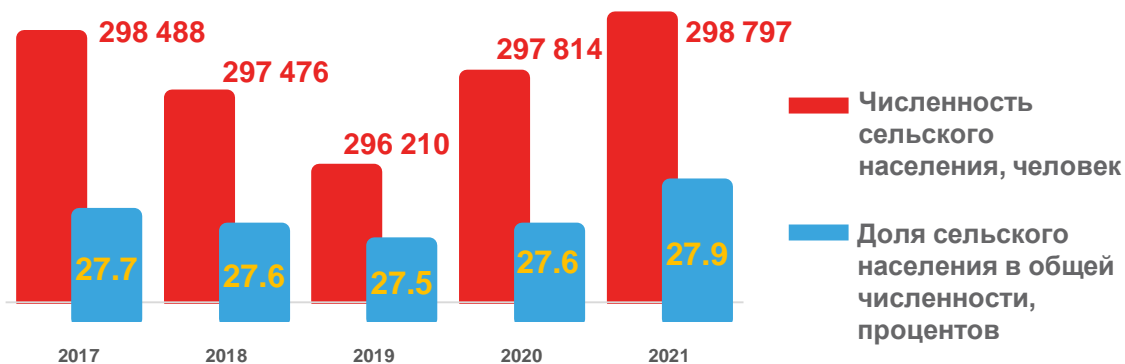

ДЕМОГРАФИЯ СЕЛЬСКИХ НАСЕЛЕННЫХ ПУНКТОВ ТОМСКОЙ ОБЛАСТИ

ЧИСЛЕННОСТЬ СЕЛЬСКОГО НАСЕЛЕНИЯ

(на начало года)

СЕЛЬСКИЕ НАСЕЛЕННЫЕ ПУНКТЫ

(на начало 2021 года)

Число сельских населенных пунктов

571

из них ПУСТУЮЩИХ

19

Средняя численность

541

человек

Группировка по численности населения

(человек)

	Число	Численность населения
До 100	206	7 828
101-1000	279	93 751
Более 1000	67	197 218

ДВИЖЕНИЕ СЕЛЬСКОГО НАСЕЛЕНИЯ