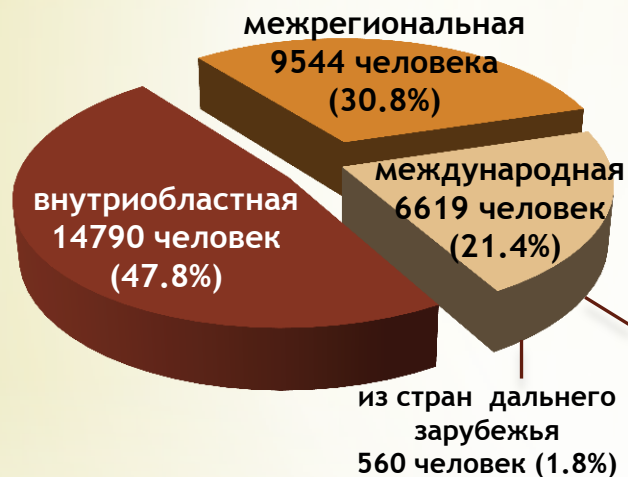

# Миграция населения Томской области за январь-декабрь 2020 года

Прибывшие 30953 человека

Выбывшие 35370 человек

Миграционная  
убыль населения  
4417 человек

из стран СНГ  
6059 человек  
(19.6%)

в страны СНГ  
6412 человек  
(18.1%)

## Наиболее активные страны-участники миграционного потока