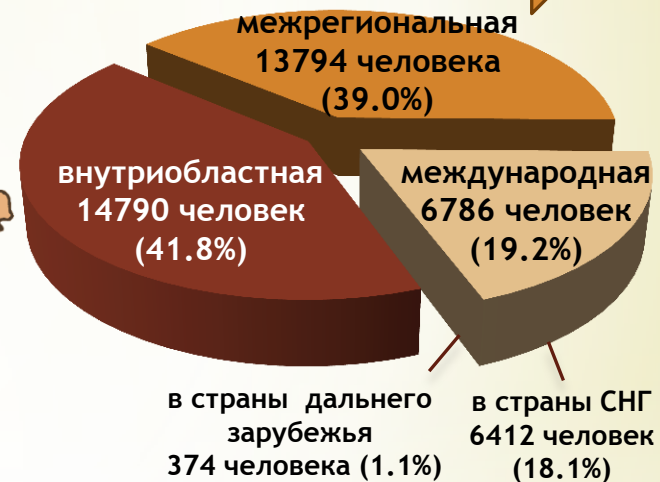

# Миграция населения Томской области за январь-декабрь 2020 года

Прибывшие 30953 человека

Выбывшие 35370 человек

Миграционная  
убыль населения  
4417 человек

из стран СНГ  
6059 человек  
(19.6%)

в страны СНГ  
6412 человек  
(18.1%)

## Наиболее активные страны-участники миграционного потока