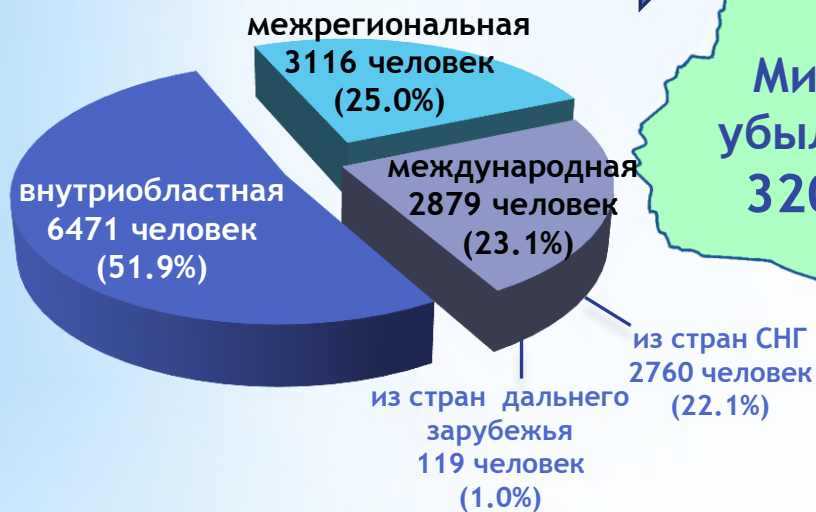

Миграция населения Томской области за январь-июнь 2020 года

Прибывшие 12466 человек

Выбывшие 15671 человек

Наиболее активные страны-участники миграционного потока