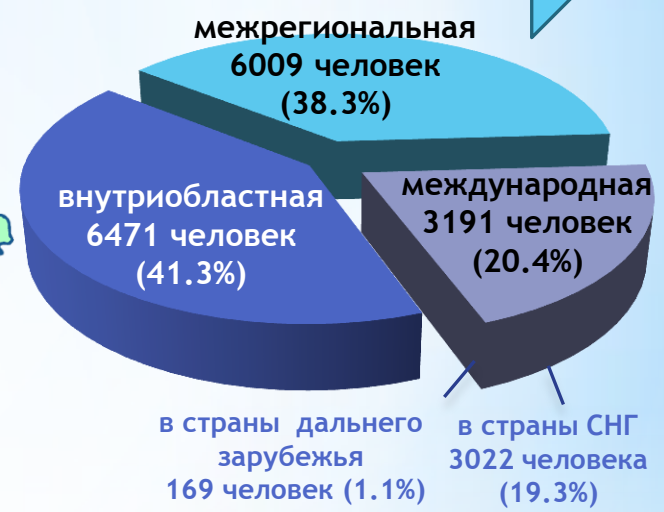

Миграция населения Томской области за январь-июнь 2020 года

Прибывшие 12466 человек

Выбывшие 15671 человек

Наиболее активные страны-участники миграционного потока