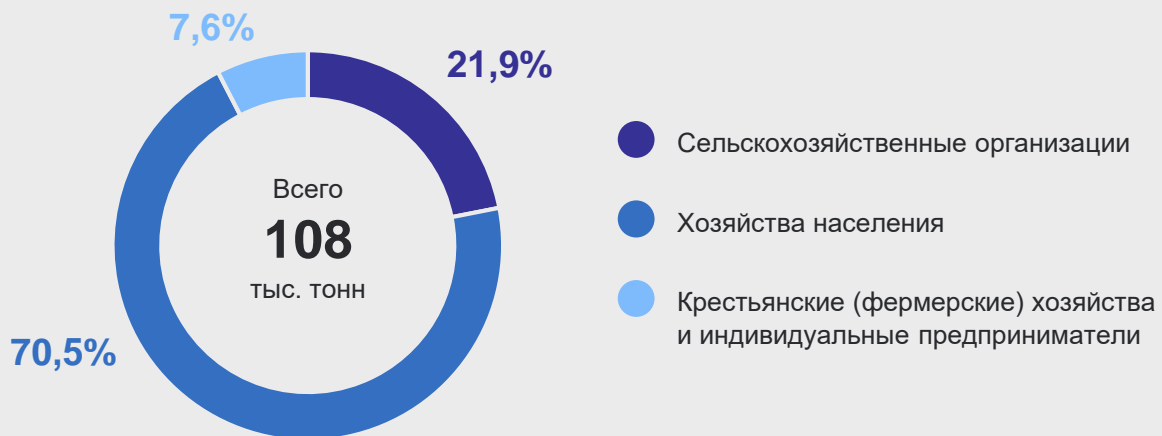

ДЕНЬ КАРТОФЕЛЯ

Потребление картофеля
килограммов на человека в год

Валовой сбор картофеля
тысяч тонн

Удельный вес производства картофеля по категориям хозяйств

Урожайность картофеля
центнеров с 1 гектара уборной площади