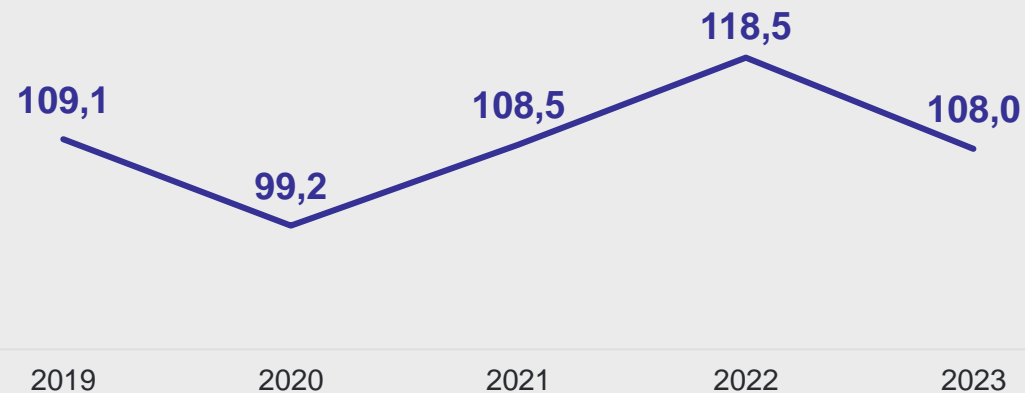

ДЕНЬ КАРТОФЕЛЯ

Потребление картофеля
килограммов на человека в год

Валовой сбор картофеля
тысяч тонн

Удельный вес производства картофеля по категориям хозяйств

Урожайность картофеля
центнеров с 1 гектара уборной площади