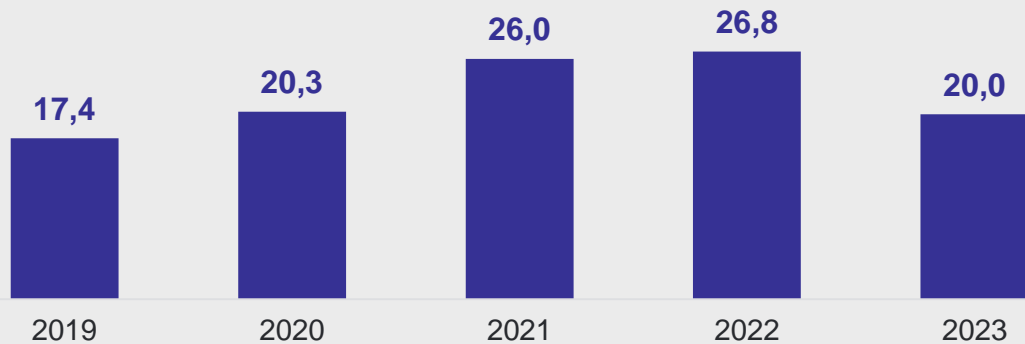

ДЕНЬ РАБОТНИКОВ ЛЕСНОЙ И ЛЕСОПЕРЕРАБАТЫВАЮЩЕЙ ПРОМЫШЛЕННОСТИ

Площадь лесных земель,
на 1 января 2023 г.

20

млн гектаров

63,4%

от общей площади
Томской области

Численность работников
2023 г.

Отгружено продукции в обработке древесины и производстве изделий из дерева, млрд рублей